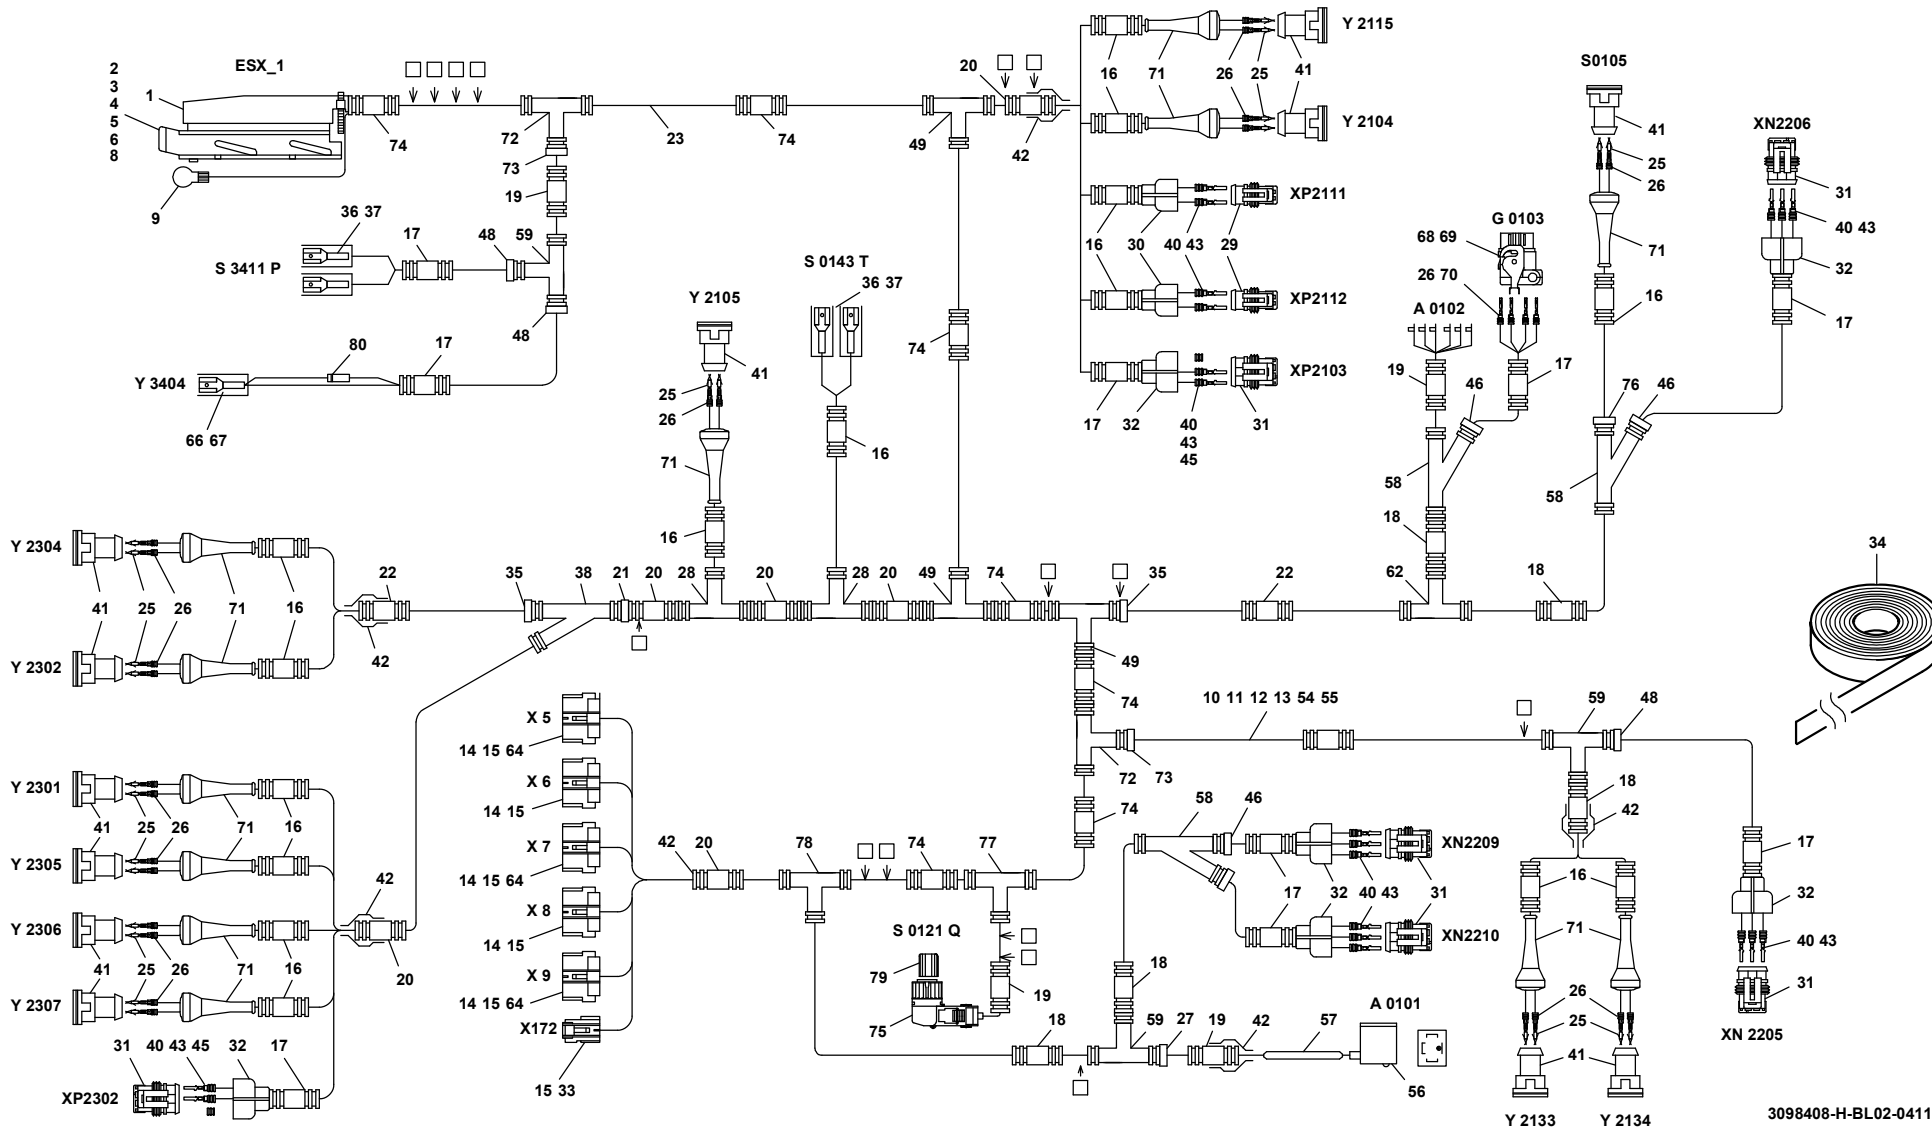

GROVE

KABELBAUM UNIT 1
CABLE HARNESS UNIT 1

BILDTAFEL
PICTORIAL DISPLAY

04.11

3098408-ETL H

2/3

**GMK 4100
BE 600
G 806**

KABELBAUM UNIT 1 CABLE HARNESS UNIT 1

BILDTAFEL PICTORIAL DISPLAY

04.11

3098408-ETL H

3/3

**GMK 4100
BE 600
G 806**